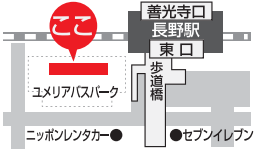

松本

出発 7:50
到着 21:40

7:45までに松本駅アルプス口(西口)団体バス乗り場に集合

長野

出発 9:10
到着 20:20

9:05までに長野駅東口ユメリアバスパークに集合

米山SA休憩予定 11:00~11:15

上田発→長野経由