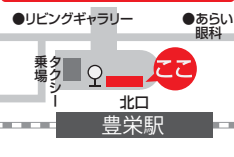

出発 09:45
帰着 19:45

09:40までに津川インター料金所前駐車場に集合

水原

出発 10:50
帰着 18:40

10:45までに水原駅前集合

豊栄

出発 11:30
帰着 18:00

11:25までに豊栄駅北口に集合

朝日発→村上→中条→新発田経由

朝日

出発 9:10
帰着 20:20

9:05までに道の駅朝日に集合

村上

出発 9:40
帰着 19:50

9:35までに村上駅前に集合

中条