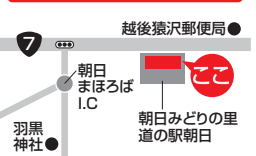

巻

出発 11:05
帰着 18:25

11:00までに東六区中央バス停に集合

下越エリア

村松発→五泉→新津経由

村松

出発 10:25
帰着 19:05

10:20までに浦原鉄道本社隣接のバス乗り場に集合

五泉

出発 10:50
帰着 18:40

10:45までに五泉駅前集合

新津

出発 11:30
帰着 18:00

11:25までに新津駅西口に集合

阿賀発→水原→豊栄経由

阿賀

出発 09:45
帰着 19:45

09:40までに津川インター料金所前駐車場に集合

水原

出発 10:50
帰着 18:40

10:45までに水原駅前集合

豊栄

出発 11:30
帰着 18:00

11:25までに豊栄駅北口に集合

朝日発→村上→中条→新発田経由

朝日

出発 9:10
帰着 20:20

9:05までに道の駅朝日に集合

村上

出発 9:40
帰着 19:50

9:35までに村上駅前に集合

中条