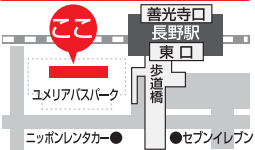

上田

出発 8:10
到着 21:20

8:05までに上田駅温泉口の連絡通路出口先の駐輪場側に集合

長野

出発 9:10
到着 20:20

9:05までに長野駅東口ユメリアバスパークに集合

米山SA休憩予定 11:00~11:15

須坂発→中野→飯山経由