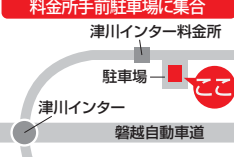

巻

出発 11:05
帰着 18:25

11:00までに東六区中央バス停に集合

下越エリア

村松発→五泉→新津経由

村松

出発 10:25
帰着 19:05

10:20までに浦原鉄道本社隣接のバス乗り場に集合

五泉

出発 10:50
帰着 18:40

10:45までに五泉駅前集合

新津

出発 11:30
帰着 18:00

11:25までに新津駅西口に集合

阿賀発→水原→豊栄経由

阿賀

出発 09:45
帰着 19:45

09:40までに津川インター料金所前駐車場に集合

水原

出発 10:50
帰着 18:40

10:45までに水原駅前集合

豊栄

出発 11:30
帰着 18:00

11:25までに豊栄駅北口に集合