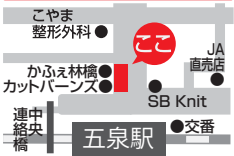

出発 10:00
帰着 19:30

9:55までに寺泊駅前集合

分水

出発 10:15
帰着 19:15

10:10までに分水駅前集合

吉田

出発 10:40
帰着 18:50

10:35までに吉田駅前集合

巻

出発 11:05
帰着 18:25

11:00までに東六区中央バス停に集合

下越エリア

村松発→五泉→新津経由

村松

出発 10:25
帰着 19:05

10:20までに浦原鉄道本社隣接のバス乗り場に集合

五泉

出発 10:50
帰着 18:40

10:45までに五泉駅前集合

新津

出発 11:30
帰着 18:00

11:25までに新津駅西口に集合

阿賀発→水原→豊栄経由

阿賀